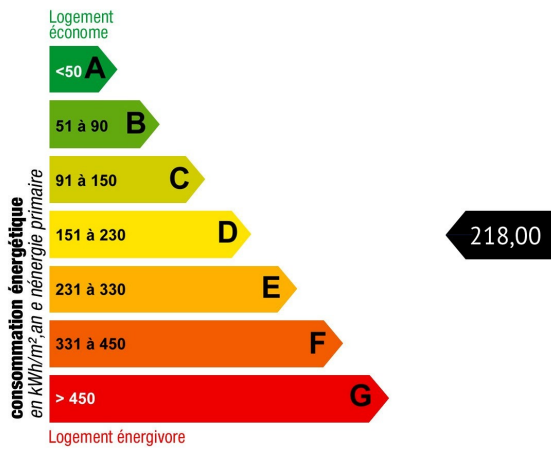

Энергопотребление