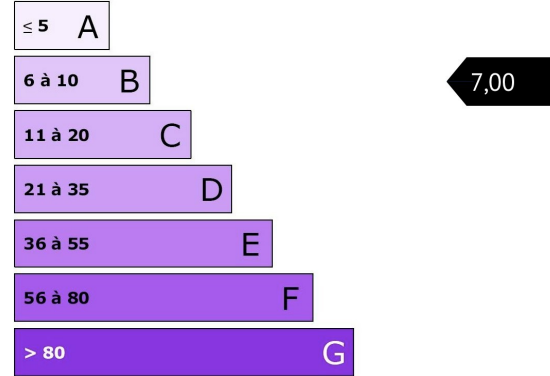

Потребление энергии (основной источник энергии) для отопления, горячего водоснабжения и охлаждения.
Измерение : kWhEP/m2.an

Faible émission de GES