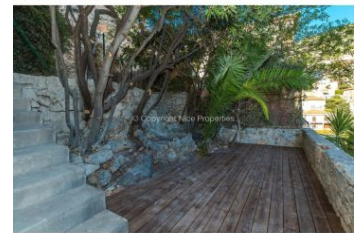

????? - 5 PIÈCE(S) - 145 M²

Prix sur demande

DESCRIPTIF DETAILLE

Ref : TMA-9470

Surface :	145 M ²	Surface séjour :	NC
Terrain :	412 M ²	Terrasse(s) :	NC
Style :	belle époque	Exposition :	Юг, Восток
Niveaux :	NC	Vue :	Море
Mitoyenneté :	NC	Chauffage :	Радиатор
Etat :	Отличное состояние	Eau chaude :	Индивидуальная
Pièce(s) :	5	Parking(s) :	NC
Chambre(s) :	4	Garage(s) :	NC
Bain/Douche :	4	Cave :	NC
Toilette(s) :	4	Taxe foncière :	NC

ВИЛФРАНШ-СЮР-МЕР : В нескольких минутах от центра города, красивая вилла, стиля Бель Эпок, с панорамным видом на залив Вильфранш. Дом полностью отремонтирован. Гостиная с открытой оборудованной кухней выходит на уютную террасу, 3 спальни с ванными комнатами, одна из которых на террасу. На территории есть парковка.