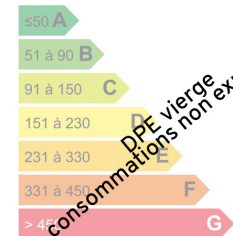

DESCRIPTIF DETAILLE

Ref : 9738

Surface :	400 M²	Surface séjour :	NC
Terrain :	NC	Terrasse(s) :	NC
Style :	Moderne	Exposition :	NC
Niveaux :		Vue :	NC
Mitoyenneté :	Non	Chauffage :	NC
Etat :	Отличное состояние	Eau chaude :	NC
Pièce(s) :	8	Parking(s) :	NC
Chambre(s) :	7	Garage(s) :	NC
Bain/Douche :	7	Cave :	NC
Toilette(s) :	NC	Taxe foncière :	NC

ВАЛОРИС / СУПЕР КАННЫ: Возвышающаяся над Каннами роскошная собственность жилой площадью 400 м2 и участком земли 2100 м2 с захватывающим дух панорамным видом на море, бассейном, просторной гостиной, столовой с камином, террасой, полностью оборудованной кухней, 7-мью спальнями, 7-мью ванными.

PRESTATIONS : Кондиционер, Камин, Двойное остекление, Джакузи, Система полива, Сигнализация, Домофон, Автоматические ворота, Видеонаблюдение, Бассейн

Logement économe

Logement énergivore

Faible émission de GES