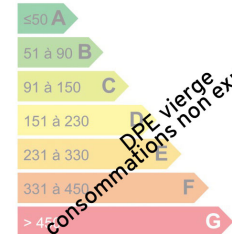

????? - 0 PIÈCE(S) - 170 M<sup>2</sup>

950 000 €

**DESCRIPTIF DETAILLE**

Ref : REF-000000000053

<b>Surface :</b>	170 M <sup>2</sup>	<b>Surface séjour :</b>	48 M <sup>2</sup>
<b>Terrain :</b>	1100 M <sup>2</sup>	<b>Terrasse(s) :</b>	NC
<b>Style :</b>		<b>Exposition :</b>	NC
<b>Niveaux :</b>		<b>Vue :</b>	Обзорный
<b>Mitoyenneté :</b>	Non	<b>Chauffage :</b>	NC
<b>Etat :</b>	NC	<b>Eau chaude :</b>	NC
<b>Pièce(s) :</b>	0	<b>Parking(s) :</b>	NC
<b>Chambre(s) :</b>	3	<b>Garage(s) :</b>	NC
<b>Bain/Douche :</b>	1	<b>Cave :</b>	NC
<b>Toilette(s) :</b>	NC	<b>Taxe foncière :</b>	NC

**PRESTATIONS :** Камин, Интернет

Logement économe

Logement énergivore  
Faible émission de GES

Forte émission de GES