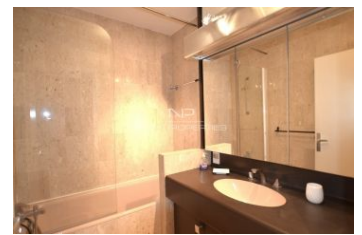

???????? - 1 PIÈCE(S) - 40.92 M²

370 000 €

DESCRIPTIF DETAILLE

Ref : SB-10551

Surface :	40.92 M ²
Style immeuble :	
Etat :	Hорошее состояние
Pièces(s) :	1
Chambre(s) :	0
Bains/Douches :	1
Toilette(s) :	1
Surface séjour :	NC
Balcon(s) :	NC
Terrasse(s) :	NC