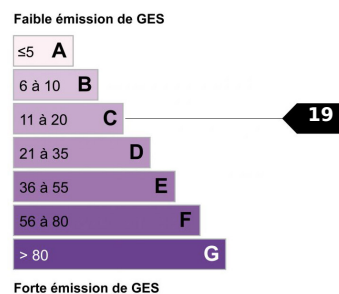

???? - 6 PIÈCE(S) - 154 M²

1 120 000 €

DESCRIPTIF DETAILLE

Ref : LB-10820B

Surface :	154 M ²	Surface séjour :	38 M ²
Terrain :	NC	Terrasse(s) :	NC
Style :	Bourgeois	Exposition :	Север, Запад, Юг
Niveaux :	2-ой	Vue :	Небо, Улица
Mitoyenneté :	Non	Chauffage :	Радиатор
Etat :	Хорошее состояние	Eau chaude :	Индивидуальная
Pièce(s) :	6	Parking(s) :	NC
Chambre(s) :	4	Garage(s) :	NC
Bain/Douche :	1	Cave :	1
Toilette(s) :	1	Taxe foncière :	2 200,00 €

НИЦЦА ЦЕНТР / МЮЗИСЬЕН : На улице Верди, в 300 метрах от трамвайной остановки Эльзас Лотарингия (что позволяет добраться до аэропорта за несколько минут) и нескольких минутах ходьбы от набережной. Великолепная 6-комнатная квартира площадью 154 м.кв. на втором этаже буржуазного дома с лифтом. Окна выходят на Юг и на Север.