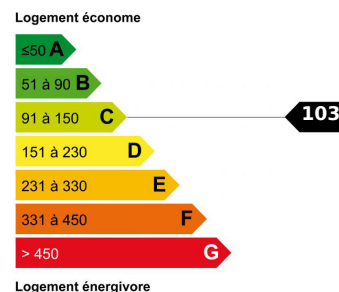

???? - 6 PIÈCE(S) - 154 M²

1 120 000 €

DESCRIPTIF DETAILLE

Ref : LB-10820B

Surface :	154 M ²	Surface séjour :	38 M ²
Terrain :	NC	Terrasse(s) :	NC
Style :	Bourgeois	Exposition :	Север, Запад, Юг
Niveaux :	2-ой	Vue :	Небо, Улица
Mitoyenneté :	Non	Chauffage :	Радиатор
Etat :	Хорошее состояние	Eau chaude :	Индивидуальная
Pièce(s) :	6	Parking(s) :	NC
Chambre(s) :	4	Garage(s) :	NC
Bain/Douche :	1	Cave :	1
Toilette(s) :	1	Taxe foncière :	2 200,00 €

НИЦЦА ЦЕНТР / МЮЗИСЬЕН : На улице Верди, в 300 метрах от трамвайной остановки Эльзас Лотарингия (что позволяет добраться до аэропорта за несколько минут) и нескольких минутах ходьбы от набережной. Великолепная 6-комнатная квартира площадью 154 м.кв. на втором этаже буржуазного дома с лифтом. Окна выходят на Юг и на Север.