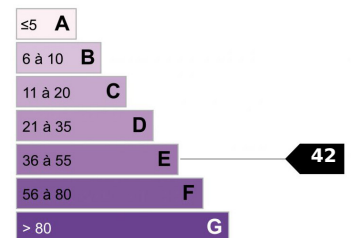

Forte émission de GES

PRESTATIONS : Пандус для инвалидов на колясках, Лифт, Домофон