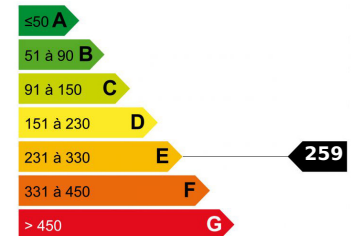

DESCRIPTIF DETAILLE

Ref : MSE-10867

Surface :	51.09 M²	Etage :	3-ий
Style immeuble :		Exposition :	Север
Etat :	Необходим ремонт	Vue :	Обзорный
Pièces(s) :	2	Chauffage :	Радиатор
Chambre(s) :	1	Eau chaude :	Индивидуальная
Bains/Douches :	1	Parking(s) :	NC
Toilette(s) :	1	Garage(s) :	NC
Surface séjour :	18.05 M²	Cave :	1
Balcon(s) :	NC	Taxe foncière :	900,00 €
Terrasse(s) :	1 M²	Charges :	NC

Logement économe

Logement énergivore

Faible émission de GES