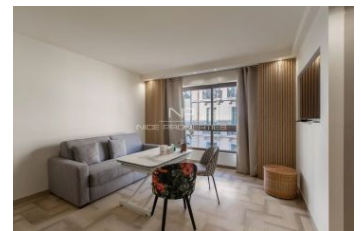

???????? - 2 PIÈCE(S) - 41 M²

440 000 €

DESCRIPTIF DETAILLE

Ref : SB-10895

Surface :	41 M ²	Etage :	4-ый
Style immeuble :		Exposition :	NC
Etat :	NC	Vue :	На улицу
Pièces(s) :	2	Chauffage :	Кондиционер
Chambre(s) :	1	Eau chaude :	NC
Bains/Douches :	1	Parking(s) :	NC
Toilette(s) :	1	Garage(s) :	NC
Surface séjour :	NC	Cave :	NC
Balcon(s) :	NC	Taxe foncière :	1 289,00 €
Terrasse(s) :	NC	Charges :	NC

Logement économe

Logement énergivore

Faible émission de GES

Forte émission de GES

КАННЫ / БАНАН: В нескольких метрах от пляжей Круазетт и Дворца Фестивалей, в знаменитой охраняемой резиденции Le Gray d'Albion, на высоком этаже, большая, привлекательная квартира-студия 41 м² с одной спальней, оборудованной кухней, ванной комнатой и отдельным туалетом. Агентские сборы 6% включены в стоимость, оплачивает продавец.