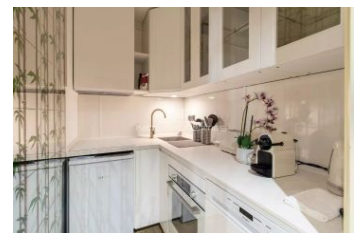

???????? - 2 PIÈCE(S) - 41 M²

440 000 €

DESCRIPTIF DETAILLE

Ref : SB-10895

Surface :	41 M ²	Etage :	4-ый
Style immeuble :		Exposition :	NC
Etat :	NC	Vue :	На улицу
Pièces(s) :	2	Chauffage :	Кондиционер
Chambre(s) :	1	Eau chaude :	NC
Bains/Douches :	1	Parking(s) :	NC
Toilette(s) :	1	Garage(s) :	NC
Surface séjour :	NC	Cave :	NC
Balcon(s) :	NC	Taxe foncière :	1 289,00 €
Terrasse(s) :	NC	Charges :	NC

Logement économe

Logement énergivore

Faible émission de GES

Forte émission de GES

КАННЫ / БАНАН: В нескольких метрах от пляжей Круазетт и Дворца Фестивалей, в знаменитой охраняемой резиденции Le Gray d'Albion, на высоком этаже, большая, привлекательная квартира-студия 41 м² с одной спальней, оборудованной кухней, ванной комнатой и отдельным туалетом. Агентские сборы 6% включены в стоимость, оплачивает продавец.