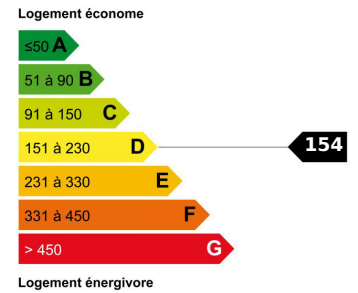

???????? - 11 PIÈCE(S) - 316.44 M²

2 990 000 €

DESCRIPTIF DETAILLE

Ref : MS-10990

Surface :	316.44 M ²	Etage :	Последний этаж
Style immeuble :	BOURGEOIS	Exposition :	Юг
Etat :	Отличное состояние	Vue :	Панорамный
Pièces(s) :	11	Chauffage :	Радиатор
Chambre(s) :	6	Eau chaude :	Индивидуальная
Bains/Douches :	4	Parking(s) :	1
Toilette(s) :	NC	Garage(s) :	1
Surface séjour :	NC	Cave :	NC
Balcon(s) :	15.1 M ²	Taxe foncière :	5 000,00 €
Terrasse(s) :	NC	Charges :	NC