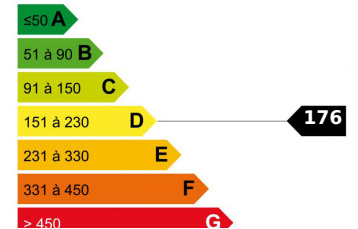

DESCRIPTIF DETAILLE

Ref : SB-LSED

Surface :	31.88 M²	Etage :	6-ой
Style immeuble :		Exposition :	Запад
Etat :	Новый	Vue :	Море
Pièces(s) :	1	Chauffage :	Кондиционер
Chambre(s) :	0	Eau chaude :	Индивидуальная
Bains/Douches :	1	Parking(s) :	NC
Toilette(s) :	1	Garage(s) :	NC
Surface séjour :	NC	Cave :	NC
Balcon(s) :	2.33 M²	Taxe foncière :	NC
Terrasse(s) :	NC	Charges :	NC

Logement économe

Faible émission de GES