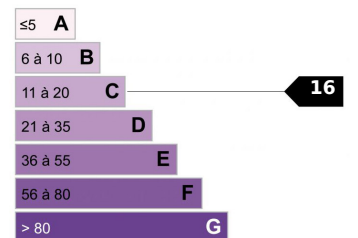

Forte émission de GES

PRESTATIONS : Кондиционер, Домашняя электроника, Двойное остекление, Раздвижные окна, Интернет, Меблированный, Жалюзи, Электрические жалюзи, Рольставни, Лифт, Консьерж, Оптическое волокно, Здание под охраной/внесенное в реестр, Сейф, Консьерж, Домофон, Видеонаблюдение, Видеофон, Кофеварка, Морозильник, Кухонная плита, Утюг, Печь, Микроволновая печь, Стиральная машина, Посудомоечная машина, Варочные поверхности, Ресепшн 24/7, Холодильник, Фен, Сушильная машина, Телевизор, Посуда