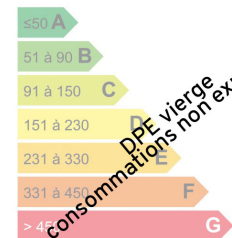

???? - 9 PIÈCE(S) - 370 M²

2 950 000 €

DESRIPTIF DETAILLE

Ref : SB-VVNP

Surface :	370 M ²	Surface séjour :	NC
Terrain :	2130 M ²	Terrasse(s) :	NC
Style :		Exposition :	Юго-запад
Niveaux :		Vue :	Обзорный
Mitoyenneté :	Non	Chauffage :	Кондиционер
Etat :	Новый	Eau chaude :	Индивидуальная
Pièce(s) :	9	Parking(s) :	NC
Chambre(s) :	6	Garage(s) :	1
Bain/Douche :	6	Cave :	NC
Toilette(s) :	6	Taxe foncière :	NC

Logement économe

Logement énergivore

Faible émission de GES

Forte émission de GES

Моуэн: Великолепная современная вилла с бассейном и теннисным кортом, расположенная в престижном районе Моуэн. На возвышенности с участком площадью 2130 м², она имеет юго-западную ориентацию, с видом на море на острова Лерин и Эстéрель. Первый этаж: просторная гостиная 90 м² с американской кухней, большие панорамные окна, позволяющие наслаждаться естественным светом и исключительным видом, а также 2 спальни на одном уровне.