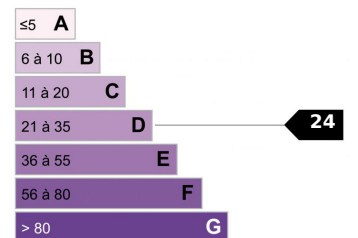

Forte émission de GES

PRESTATIONS : Двойное остекление, Алюминиевое окно, Раздвижные окна, Рольставни, Наружное освещение, Лифт, Консьерж, Домофон