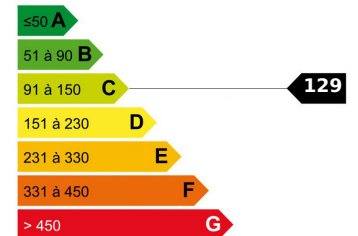

DESCRIPTIF DETAILLE

Ref : FDM-11155

Surface :	47.01 M²	Etage :	Последний этаж
Style immeuble :	MODERNE	Exposition :	Юго-запад
Etat :	Отличное состояние	Vue :	Обзорный
Pièces(s) :	2	Chauffage :	Радиатор
Chambre(s) :	1	Eau chaude :	Индивидуальная
Bains/Douches :	1	Parking(s) :	NC
Toilette(s) :	1	Garage(s) :	1
Surface séjour :	17.35 M²	Cave :	NC
Balcon(s) :	NC	Taxe foncière :	1 100,00 €
Terrasse(s) :	1 M²	Charges :	NC

Logement économe

Logement énergivore

Faible émission de GES