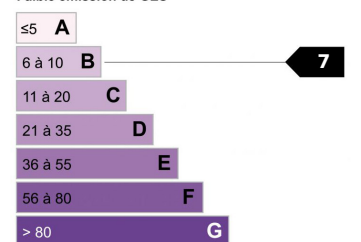

Forte émission de GES

PRESTATIONS : Кондиционер, Домофон