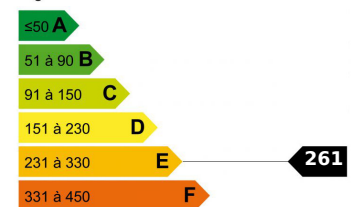

Surface :	178.5 M²
Terrain :	NC
Style :	
Niveaux :	1-ый
Mitoyenneté :	Non
Etat :	Хорошее состояние
Pièce(s) :	0
Chambre(s) :	0
Bain/Douche :	NC
Toilette(s) :	2

Surface séjour :	NC
Terrasse(s) :	NC
Exposition :	NC
Vue :	NC
Chauffage :	Кондиционер
Eau chaude :	Индивидуальная
Parking(s) :	NC
Garage(s) :	NC
Cave :	NC
Taxe foncière :	NC

Logement économe

Faible émission de GES