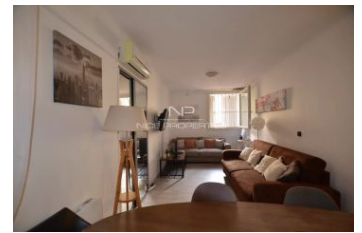

???????? - 2 PIÈCE(S) - 36.86 M²

298 000 €

DESCRIPTIF DETAILLE

Ref : 85932216

Surface :	36.86 M ²	Etage :	Цокольный этаж
Style immeuble :		Exposition :	NC
Etat :	Хорошее состояние	Vue :	Город
Pièces(s) :	2	Chauffage :	Кондиционер
Chambre(s) :	1	Eau chaude :	NC
Bains/Douches :	1	Parking(s) :	NC
Toilette(s) :	NC	Garage(s) :	NC
Surface séjour :	NC	Cave :	NC
Balcon(s) :	NC	Taxe foncière :	470,00 €
Terrasse(s) :	NC	Charges :	NC

Logement économe

Logement énergivore

Faible émission de GES

Forte émission de GES

PRESTATIONS : Кондиционер, Двойное остекление, Меблированный