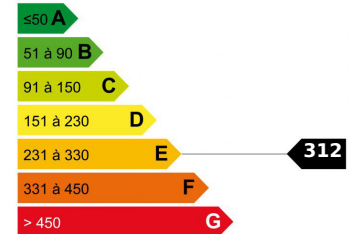

DESCRIPTIF DETAILLE

Ref : 85932216

Surface :	36.86 M²	Etage :	Цокольный этаж
Style immeuble :		Exposition :	NC
Etat :	Хорошее состояние	Vue :	Город
Pièces(s) :	2	Chauffage :	Кондиционер
Chambre(s) :	1	Eau chaude :	NC
Bains/Douches :	1	Parking(s) :	NC
Toilette(s) :	NC	Garage(s) :	NC
Surface séjour :	NC	Cave :	NC
Balcon(s) :	NC	Taxe foncière :	470,00 €
Terrasse(s) :	NC	Charges :	NC

Logement économe

Logement énergivore

Faible émission de GES