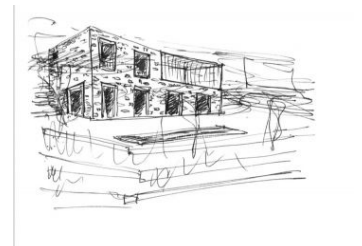

??????? - 0 PIÈCE(S) - 574 M²

380 000 €

Surface :	574 M ²	Surface séjour :	NC
Terrain :	NC	Terrasse(s) :	NC
Style :		Exposition :	Юг, Восток, Запад
Niveaux :		Vue :	Зеленые окрестности, Море
Mitoyenneté :	Non	Chauffage :	NC
Etat :	NC	Eau chaude :	NC
Pièce(s) :	0	Parking(s) :	NC
Chambre(s) :	0	Garage(s) :	NC
Bain/Douche :	NC	Cave :	NC
Toilette(s) :	NC	Taxe foncière :	NC

НИЦЦА ХОЛМЫ / БЕЛЛЕ : Земельный участок с разрешением на строительство двухэтажной виллы с 4 спальнями, террасой, перголой, бассейном и двумя парковочными местами. Вид на море на заднем плане. Файл доступен по запросу. Гонорар агентства включён в стоимость.