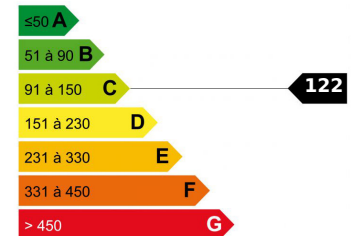

DESCRIPTIF DETAILLE

Ref : MM-11273

Surface :	90.02 M²	Etage :	3-ий
Style immeuble :	Contemporain	Exposition :	Запад
Etat :	Отличное состояние	Vue :	Панорамный
Pièces(s) :	3	Chauffage :	Кондиционер
Chambre(s) :	2	Eau chaude :	Коллективная
Bains/Douches :	2	Parking(s) :	NC
Toilette(s) :	NC	Garage(s) :	1
Surface séjour :	40.06 M²	Cave :	1
Balcon(s) :	NC	Taxe foncière :	1 786,00 €
Terrasse(s) :	1 M²	Charges :	NC

НИЦЦА МОН БОРОН : На предпоследнем этаже небольшой охраняемой резиденции, рядом с автобусной станцией, с легким доступом к центру города и Монако, 3-комнатная квартира площадью 90 м.кв., с террасой в 22 м.кв.н балконом, гаражом и ппдвальным помещением. Окна выходят на запад и на висток.

Просторная гостиная площадью в 40 м.кв. и главная спальня с ванной комнатой/туалетом выходят на террасу, с которой открывается панорамный вид на холм Шато и Эстерель на заднем плане.

Отдельная оборудованная кухня с гранитными и кварцевыми столешницами, и 2-я спальня выходят на балкон площадью в 5 м.кв.

Прихожая со шкафами, гардеробная и ванная комната с сауnzлом.

Для полного комфорта установлены реверсивные каналные кондиционеры Daikin с 4

Logement économe