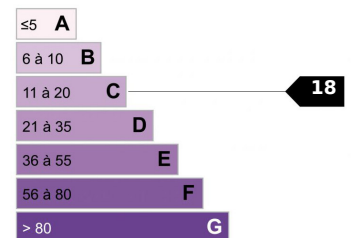

Logement énérgivore

Faible émission de GES