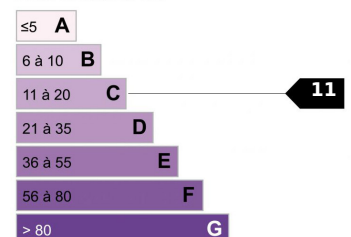

???? - 5 PIÈCE(S) - 140 M²

795 000 €

Surface :	140 M ²	Surface séjour :	NC
Terrain :	NC	Terrasse(s) :	NC
Style :	Niçois	Exposition :	Запад, Восток
Niveaux :	1-ый	Vue :	Город
Mitoyenneté :	Non	Chauffage :	Конвектор
Etat :	Нужно обновить	Eau chaude :	Индивидуальная
Pièce(s) :	5	Parking(s) :	NC
Chambre(s) :	4	Garage(s) :	NC
Bain/Douche :	NC	Cave :	NC
Toilette(s) :	NC	Taxe foncière :	2 348,00 €

Logement économique

Faible émission de GES

Forte émission de GES

НИЦЦА: В районе Сириль Бессе мы предлагаем вам этот таунхаус в Ницце площадью 140 м² на первом этаже + 1 этаж, состоящий из 5 квартир, пять из которых свободны (одна 2-комнатная и 4 однокомнатные), распределенных следующим образом: на первом этаже однокомнатная квартира с балконом, 2-комнатная квартира с мезонином на террасе; на втором этаже 3 однокомнатные квартиры с мезонином, 2 из которых имеют балкон и независимый доступ, Для инвесторов. Рядом с местными магазинами и удобствами, в 5 минутах ходьбы от трамвайной линии. Идеально подходит для студентов. Досье по запросу. Рассматривается серьезное предложение.