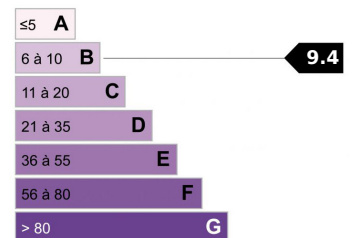

???????? - 1 PIÈCE(S) - 22.5 M²

350 000 €

DESCRIPTIF DETAILLE

Ref : SB-11367

Surface :	22.5 M ²	Etage :	3-ий
Style immeuble :	CONTEMPRAIN	Exposition :	Восток
Etat :	Отличное состояние	Vue :	Обзорный
Pièces(s) :	1	Chauffage :	Радиатор
Chambre(s) :	0	Eau chaude :	Индивидуальная
Bains/Douches :	1	Parking(s) :	NC
Toilette(s) :	NC	Garage(s) :	NC
Surface séjour :	NC	Cave :	NC
Balcon(s) :	NC	Taxe foncière :	NC
Terrasse(s) :	NC	Charges :	NC

Logement économe

Logement énérgivore

Faible émission de GES

Forte émission de GES

КАННЫ / КРУАЗЕТТ: В одном из самых престижных зданий на Круазетт, красивый студийный апартамент недалеко от отеля Карлтон и Дворца фестивалей, состоит из красивой комнаты с балконом, открытой оборудованной кухни, ванной комнаты с туалетом. Комиссия 6% включена в стоимость и оплачивается продавцом.