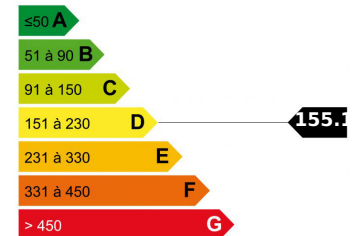

???????? - 1 PIÈCE(S) - 22.5 M²

350 000 €

DESCRIPTIF DETAILLE

Ref : 86461499

Surface :	22.5 M ²	Etage :	3-ий
Style immeuble :	CONTEMPRAIN	Exposition :	Восток
Etat :	Отличное состояние	Vue :	Обзорный
Pièces(s) :	1	Chauffage :	Радиатор
Chambre(s) :	0	Eau chaude :	Индивидуальная
Bains/Douches :	1	Parking(s) :	NC
Toilette(s) :	NC	Garage(s) :	NC
Surface séjour :	NC	Cave :	NC
Balcon(s) :	NC	Taxe foncière :	NC
Terrasse(s) :	NC	Charges :	NC

Logement économe

Logement énérgivore

Faible émission de GES

Forte émission de GES

КАННЫ / КРУАЗЕТТ: В одном из самых престижных зданий на Круазетт, красивый студийный апартамент недалеко от отеля Карлтон и Дворца фестивалей, состоит из красивой комнаты с балконом, открытой оборудованной кухни, ванной комнаты с туалетом. Комиссия 6% включена в стоимость и оплачивается продавцом.