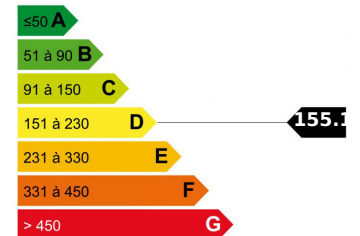

???????? - 1 PIÈCE(S) - 22.5 M²

350 000 €

DESCRIPTIF DETAILLE

Ref : SB-11367

Surface :	22.5 M ²	Etage :	3-ий
Style immeuble :	CONTEMPRAIN	Exposition :	Восток
Etat :	Отличное состояние	Vue :	Обзорный
Pièces(s) :	1	Chauffage :	Радиатор
Chambre(s) :	0	Eau chaude :	Индивидуальная
Bains/Douches :	1	Parking(s) :	NC
Toilette(s) :	NC	Garage(s) :	NC
Surface séjour :	NC	Cave :	NC
Balcon(s) :	NC	Taxe foncière :	NC
Terrasse(s) :	NC	Charges :	NC

Logement économe

Logement énérgivore

Faible émission de GES

Forte émission de GES

КАННЫ / КРУАЗЕТТ: В одном из самых престижных зданий на Круазетт, красивый студийный апартамент недалеко от отеля Карлтон и Дворца фестивалей, состоит из красивой комнаты с балконом, открытой оборудованной кухни, ванной комнаты с туалетом. Комиссия 6% включена в стоимость и оплачивается продавцом.