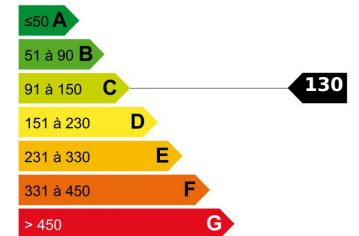

Logement économe

Logement énergivore
Faible émission de GES

Forte émission de GES

ASPREMONT : Всего в 25 минутах езды от аэропорта и центра Ниццы, между Гайро и Аспремон, находится этот великолепный дом площадью 260 м², 7 комнат в стиле неопровансаль с бассейном, откуда открываются восхитительные виды на море, горы и деревню Аспремон. Этот замечательный особняк расположен на территории площадью 5 000 м², засаженной средиземноморскими деревьями и цветами. Постоянный солнечный свет благодаря южно-западной ориентации.