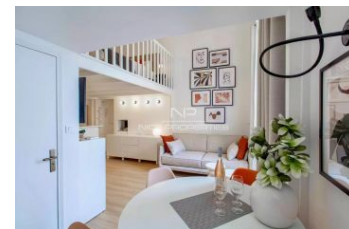

???????? - 3 PIÈCE(S) - 39 M²

490 000 €

DESCRIPTIF DETAILLE

Ref : MSE-11374

Surface :	39 M ²	Etage :	2-ой
Style immeuble :	MODERNE	Exposition :	Запад
Etat :	Отличное состояние	Vue :	Обзорный
Pièces(s) :	3	Chauffage :	Кондиционер
Chambre(s) :	1	Eau chaude :	Индивидуальная
Bains/Douches :	2	Parking(s) :	NC
Toilette(s) :	NC	Garage(s) :	NC
Surface séjour :	NC	Cave :	NC
Balcon(s) :	NC	Taxe foncière :	870,00 €
Terrasse(s) :	NC	Charges :	NC