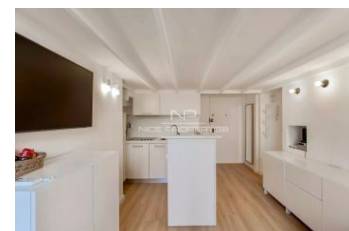

???????? - 3 PIÈCE(S) - 39 M²

490 000 €

DESCRIPTIF DETAILLE

Ref : MSE-11374

Surface :	39 M ²	Etage :	2-ой
Style immeuble :	MODERNE	Exposition :	Запад
Etat :	Отличное состояние	Vue :	Обзорный
Pièces(s) :	3	Chauffage :	Кондиционер
Chambre(s) :	1	Eau chaude :	Индивидуальная
Bains/Douches :	2	Parking(s) :	NC
Toilette(s) :	NC	Garage(s) :	NC
Surface séjour :	NC	Cave :	NC
Balcon(s) :	NC	Taxe foncière :	870,00 €
Terrasse(s) :	NC	Charges :	NC

PRESTATIONS : Кондиционер, Двойное остекление, Меблированный, Лифт

Faible émission de GES

Forte émission de GES

Logement énergivore