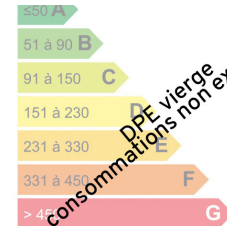

Logement énergivore

DPE vierge
consommations non exploitables

DPE vierge
consommations non exploitables