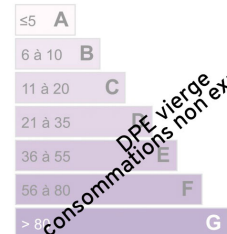

Surface :	13 M²	Surface séjour :	NC
Terrain :	NC	Terrasse(s) :	NC
Style :		Exposition :	NC
Niveaux :	-1	Vue :	NC
Mitoyenneté :	Non	Chauffage :	NC
Etat :	NC	Eau chaude :	NC
Pièce(s) :	0	Parking(s) :	NC
Chambre(s) :	0	Garage(s) :	NC
Bain/Douche :	NC	Cave :	NC
Toilette(s) :	NC	Taxe foncière :	89,00 €

PRESTATIONS : Лифт, Автоматические ворота, Видеонаблюдение

Faible émission de GES

Forte émission de GES