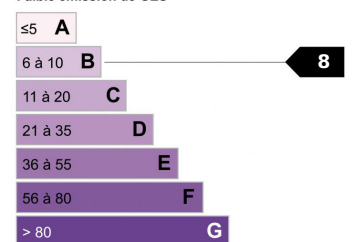

Faible émission de GES

Forte émission de GES

PRESTATIONS : Двойное остекление, Домофон