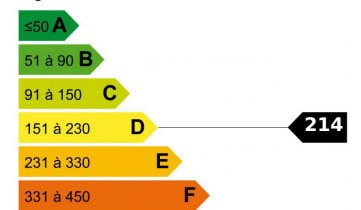

???????? - 2 PIÈCE(S) - 38.1 M²

235 000 €

Surface :	38.1 M ²
Style immeuble :	NICOIS
Etat :	Нужно обновить
Pièces(s) :	2
Chambre(s) :	0
Bains/Douches :	1
Toilette(s) :	NC
Surface séjour :	20.18 M ²
Balcon(s) :	NC
Terrasse(s) :	1 M ²

Etage :	Цокольный этаж
Exposition :	Запад
Vue :	Город
Chauffage :	Радиатор
Eau chaude :	Индивидуальная
Parking(s) :	NC
Garage(s) :	NC
Cave :	NC
Taxe foncière :	750,00 €
Charges :	NC

Logement économe

Faible émission de GES