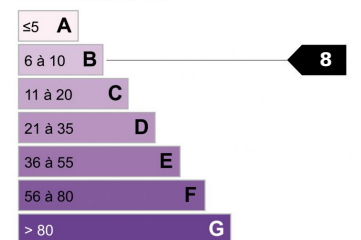

Forte émission de GES

PRESTATIONS : Двойное остекление, Домофон