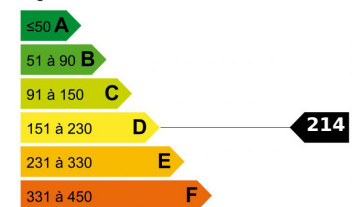

???????? - 2 PIÈCE(S) - 38.1 M²

235 000 €

Surface :	38.1 M ²
Style immeuble :	NICOIS
Etat :	Нужно обновить
Pièces(s) :	2
Chambre(s) :	0
Bains/Douches :	1
Toilette(s) :	NC
Surface séjour :	20.18 M ²
Balcon(s) :	NC
Terrasse(s) :	1 M ²

Etage :	Цокольный этаж
Exposition :	Запад
Vue :	Город
Chauffage :	Радиатор
Eau chaude :	Индивидуальная
Parking(s) :	NC
Garage(s) :	NC
Cave :	NC
Taxe foncière :	750,00 €
Charges :	NC

Logement économe

Faible émission de GES