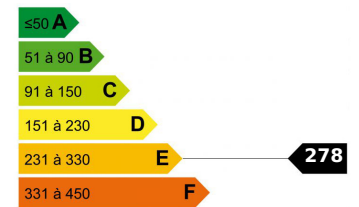

DESSCRIPTIF DETAILLE

Ref: LF-11311-4

Surface :	24.3 M²
Style immeuble :	NICOIS
Etat :	Нужно обновить
Pièces(s) :	1
Chambre(s) :	0
Bains/Douches :	1
Toilette(s) :	1
Surface séjour :	19 M²
Balcon(s) :	NC
Terrasse(s) :	NC

Etage :	1-ый
Exposition :	Запад
Vue :	Город
Chauffage :	Радиатор
Eau chaude :	Индивидуальная
Parking(s) :	NC
Garage(s) :	NC
Cave :	NC
Taxe foncière :	500,00 €
Charges :	NC

Logement économe

Faible émission de GES