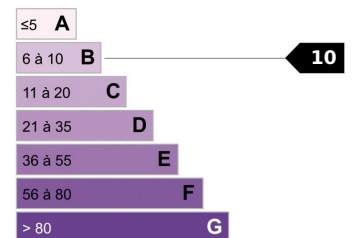

Forte émission de GES

PRESTATIONS : Двойное остекление, Домофон