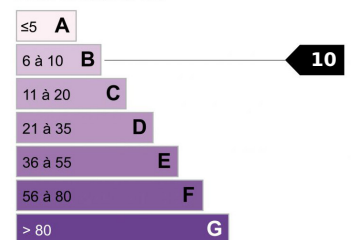

Faible émission de GES

Forte émission de GES

PRESTATIONS : Двойное остекление, Домофон