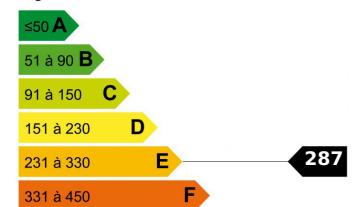

???????? - 1 PIÈCE(S) - 17.41 M²

135 000 €

DESRIPTIF DÉTAILLÉ

Ref :

Surface :	17.41 M ²
Style immeuble :	NICOIS
Etat :	Нужно обновить
Pièces(s) :	1
Chambre(s) :	0
Bains/Douches :	1
Toilette(s) :	NC
Surface séjour :	14.6 M ²
Balcon(s) :	2 M ²
Terrasse(s) :	NC

Etage :	1-ый
Exposition :	Восток
Vue :	Город
Chauffage :	Радиатор
Eau chaude :	Индивидуальная
Parking(s) :	NC
Garage(s) :	NC
Cave :	NC
Taxe foncière :	400,00 €
Charges :	NC

Logement économe

Faible émission de GES