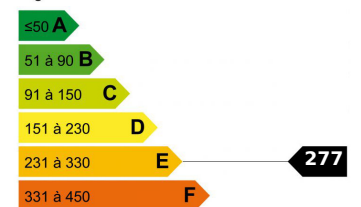

???????? - 1 PIÈCE(S) - 20.68 M²

128 000 €

Surface :	20.68 M ²
Style immeuble :	NICOIS
Etat :	Нужно обновить
Pièces(s) :	1
Chambre(s) :	0
Bains/Douches :	1
Toilette(s) :	NC
Surface séjour :	18.41 M ²
Balcon(s) :	2 M ²
Terrasse(s) :	NC

Etage :	Цокольный этаж
Exposition :	Восток
Vue :	Город
Chauffage :	Радиатор
Eau chaude :	Индивидуальная
Parking(s) :	NC
Garage(s) :	NC
Cave :	NC
Taxe foncière :	400,00 €
Charges :	NC

Logement économe

Faible émission de GES