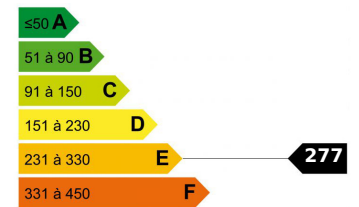

???????? - 1 PIÈCE(S) - 20.68 M²

139 000 €

DESCRIPTIF DETAILLE

Ref :

Surface :	20.68 M ²
Style immeuble :	NICOIS
Etat :	Нужно обновить
Pièces(s) :	1
Chambre(s) :	0
Bains/Douches :	1
Toilette(s) :	NC
Surface séjour :	18.41 M ²
Balcon(s) :	2 M ²
Terrasse(s) :	NC

Etage :	Цокольный этаж
Exposition :	Восток
Vue :	Город
Chauffage :	Радиатор
Eau chaude :	Индивидуальная
Parking(s) :	NC
Garage(s) :	NC
Cave :	NC
Taxe foncière :	400,00 €
Charges :	NC

Logement économe

Faible émission de GES