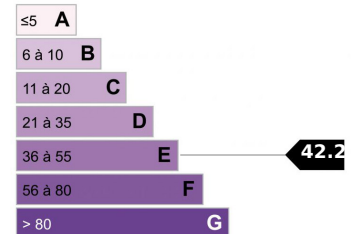

???????? - 2 PIÈCE(S) - 46.4 M²

485 000 €

DESCRIPTIF DETAILLE

Ref :

Surface :	46.4 M ²	Etage :	2-ой
Style immeuble :		Exposition :	NC
Etat :	Необходим ремонт	Vue :	Город, Сад
Pièces(s) :	2	Chauffage :	Центральное отопление
Chambre(s) :	1	Eau chaude :	Коллективная
Bains/Douches :	1	Parking(s) :	1
Toilette(s) :	1	Garage(s) :	NC
Surface séjour :	19.78 M ²	Cave :	NC
Balcon(s) :	3.5 M ²	Taxe foncière :	925,00 €
Terrasse(s) :	1 M ²	Charges :	NC

Logement économe

Logement énérgivore

Faible émission de GES

Forte émission de GES

CANNES / BANANE: Всего в 100 метрах от пляжей Круазетт, ресторанов, роскошных бутиков и Дворца фестивалей, в престижной резиденции, 2-комнатная квартира с ремонтом. Состоит из прихожей, гостиной, отдельной кухни, спальни со шкафом, ванной комнаты, отдельного туалета и парковки на территории резиденции.