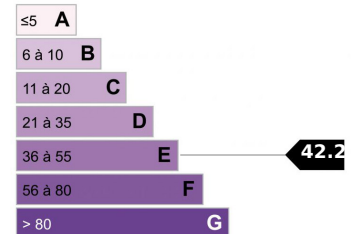

???????? - 2 PIÈCE(S) - 46.4 M²

485 000 €

DESCRIPTIF DETAILLE

Ref : SB-11404

Surface :	46.4 M ²	Etage :	2-ой
Style immeuble :		Exposition :	NC
Etat :	Необходим ремонт	Vue :	Город, Сад
Pièces(s) :	2	Chauffage :	Центральное отопление
Chambre(s) :	1	Eau chaude :	Коллективная
Bains/Douches :	1	Parking(s) :	1
Toilette(s) :	1	Garage(s) :	NC
Surface séjour :	19.78 M ²	Cave :	NC
Balcon(s) :	3.5 M ²	Taxe foncière :	925,00 €
Terrasse(s) :	1 M ²	Charges :	NC

Logement économe

Logement énérgivore

Faible émission de GES

Forte émission de GES

CANNES / BANANE: Всего в 100 метрах от пляжей Круазетт, ресторанов, роскошных бутиков и Дворца фестивалей, в престижной резиденции, 2-комнатная квартира с ремонтом. Состоит из прихожей, гостиной, отдельной кухни, спальни со шкафом, ванной комнаты, отдельного туалета и парковки на территории резиденции.