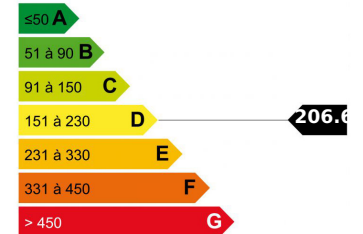

???????? - 2 PIÈCE(S) - 46.4 M²

485 000 €

DESCRIPTIF DETAILLE

Ref :

Surface :	46.4 M ²	Etage :	2-ой
Style immeuble :		Exposition :	NC
Etat :	Необходим ремонт	Vue :	Город, Сад
Pièces(s) :	2	Chauffage :	Центральное отопление
Chambre(s) :	1	Eau chaude :	Коллективная
Bains/Douches :	1	Parking(s) :	1
Toilette(s) :	1	Garage(s) :	NC
Surface séjour :	19.78 M ²	Cave :	NC
Balcon(s) :	3.5 M ²	Taxe foncière :	925,00 €
Terrasse(s) :	1 M ²	Charges :	NC

Logement économe

Logement énérgivore

Faible émission de GES

Forte émission de GES

CANNES / BANANE: Всего в 100 метрах от пляжей Круазетт, ресторанов, роскошных бутиков и Дворца фестивалей, в престижной резиденции, 2-комнатная квартира с ремонтом. Состоит из прихожей, гостиной, отдельной кухни, спальни со шкафом, ванной комнаты, отдельного туалета и парковки на территории резиденции.