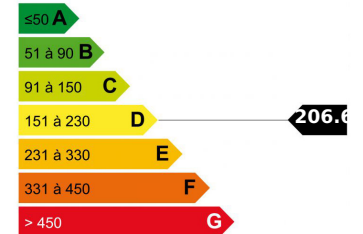

???????? - 2 PIÈCE(S) - 46.4 M²

485 000 €

DESCRIPTIF DETAILLE

Ref : SB-11404

Surface :	46.4 M ²	Etage :	2-ой
Style immeuble :		Exposition :	NC
Etat :	Необходим ремонт	Vue :	Город, Сад
Pièces(s) :	2	Chauffage :	Центральное отопление
Chambre(s) :	1	Eau chaude :	Коллективная
Bains/Douches :	1	Parking(s) :	1
Toilette(s) :	1	Garage(s) :	NC
Surface séjour :	19.78 M ²	Cave :	NC
Balcon(s) :	3.5 M ²	Taxe foncière :	925,00 €
Terrasse(s) :	1 M ²	Charges :	NC

Logement économe

Logement énérgivore

Faible émission de GES

Forte émission de GES

CANNES / BANANE: Всего в 100 метрах от пляжей Круазетт, ресторанов, роскошных бутиков и Дворца фестивалей, в престижной резиденции, 2-комнатная квартира с ремонтом. Состоит из прихожей, гостиной, отдельной кухни, спальни со шкафом, ванной комнаты, отдельного туалета и парковки на территории резиденции.