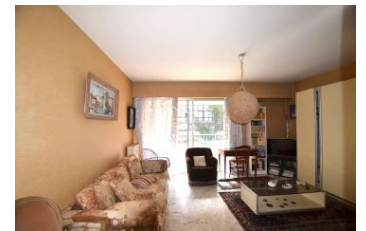

???????? - 2 PIÈCE(S) - 46.4 M²

485 000 €

DESCRIPTIF DETAILLE

Ref : SB-11404

Surface :	46.4 M ²	Etage :	2-ой
Style immeuble :		Exposition :	NC
Etat :	Необходим ремонт	Vue :	Город, Сад
Pièces(s) :	2	Chauffage :	Центральное отопление
Chambre(s) :	1	Eau chaude :	Коллективная
Bains/Douches :	1	Parking(s) :	1
Toilette(s) :	1	Garage(s) :	NC
Surface séjour :	19.78 M ²	Cave :	NC
Balcon(s) :	3.5 M ²	Taxe foncière :	925,00 €
Terrasse(s) :	1 M ²	Charges :	NC

Logement économe

Logement énérgivore

Faible émission de GES

Forte émission de GES

CANNES / BANANE: Всего в 100 метрах от пляжей Круазетт, ресторанов, роскошных бутиков и Дворца фестивалей, в престижной резиденции, 2-комнатная квартира с ремонтом. Состоит из прихожей, гостиной, отдельной кухни, спальни со шкафом, ванной комнаты, отдельного туалета и парковки на территории резиденции.