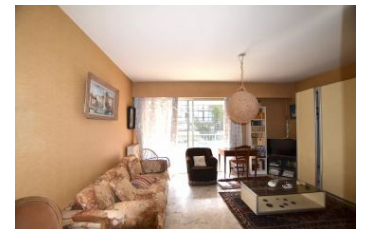

???????? - 2 PIÈCE(S) - 46.4 M²

485 000 €