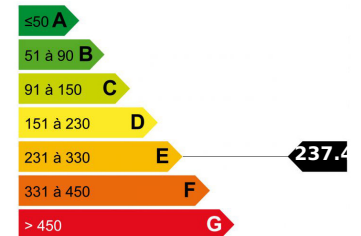

DESCRIPTIF DETAILLE

Ref : CL-11405

Surface :	54 M²	Etage :	1-ый
Style immeuble :		Exposition :	Восток
Etat :	Отличное состояние	Vue :	Визави
Pièces(s) :	3	Chauffage :	Радиатор
Chambre(s) :	2	Eau chaude :	Индивидуальная
Bains/Douches :	1	Parking(s) :	NC
Toilette(s) :	NC	Garage(s) :	NC
Surface séjour :	NC	Cave :	NC
Balcon(s) :	NC	Taxe foncière :	284,00 €
Terrasse(s) :	NC	Charges :	NC

Logement économe

Logement énergivore

Faible émission de GES