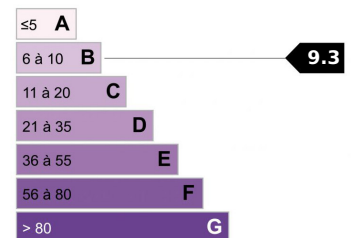

Forte émission de GES

PRESTATIONS : Меблированный, Домофон, Электронный замок, Бронированная дверь, Интернет