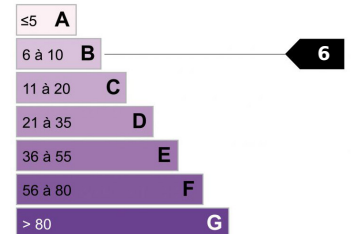

Logement énergivore

Faible émission de GES