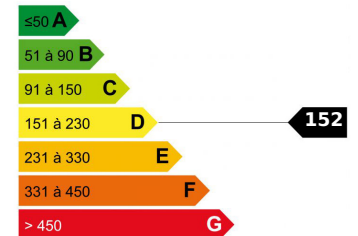

DESCRIPTIF DETAILLE

Ref : MSE-11414

Surface :	136.35 M²	Surface séjour :	38.07 M²
Terrain :	1045 M²	Terrasse(s) :	3
Style :	PROVENÇAL	Exposition :	Юго-запад
Niveaux :		Vue :	Панорамный
Mitoyenneté :	Non	Chauffage :	Радиатор
Etat :	Хорошее состояние	Eau chaude :	Индивидуальная
Pièce(s) :	5	Parking(s) :	2
Chambre(s) :	3	Garage(s) :	NC
Bain/Douche :	2	Cave :	NC
Toilette(s) :	1	Taxe foncière :	3 000,00 €

НИЦЦА ХОЛМЫ / ГЕРО : Окруженная тишиной и оливковыми деревьями очаровательная 2-этажная провансальская вилла с панорамным видом на Ниццу, Бухту ангелов и холмы, гостиной с камином и традиционными потолочными балками, летней кухней с барбекю, возможностью отдельной квартиры, гаражом и парковкой.

PRESTATIONS : Камин, Двойное остекление, Погреб, Автонавес, Система полива, Барбекю, Сигнализация, Домофон, Автоматические ворота, Бронированная дверь, Кондиционер, Ограждение, Наружное освещение, Пожарная система

Logement économe