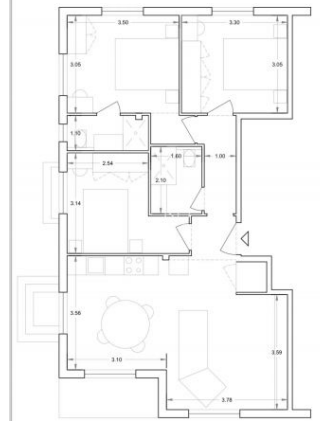

?????? - 16 PIÈCE(S) - 300 M²

2 250 000 €

Proposition d'ameublement
échelle 1:50

Logement économe

Logement énergivore

DESRIPTIF DETAILLE

Ref :

Surface :	300 M ²	Surface séjour :	NC
Terrain :	NC	Terrasse(s) :	NC
Style :	NICOIS	Exposition :	Восток, Запад
Niveaux :		Vue :	Город
Mitoyenneté :	Non	Chauffage :	Кондиционер
Etat :	Новый	Eau chaude :	Индивидуальная
Pièce(s) :	16	Parking(s) :	NC
Chambre(s) :	0	Garage(s) :	4
Bain/Douche :	NC	Cave :	4
Toilette(s) :	NC	Taxe foncière :	NC