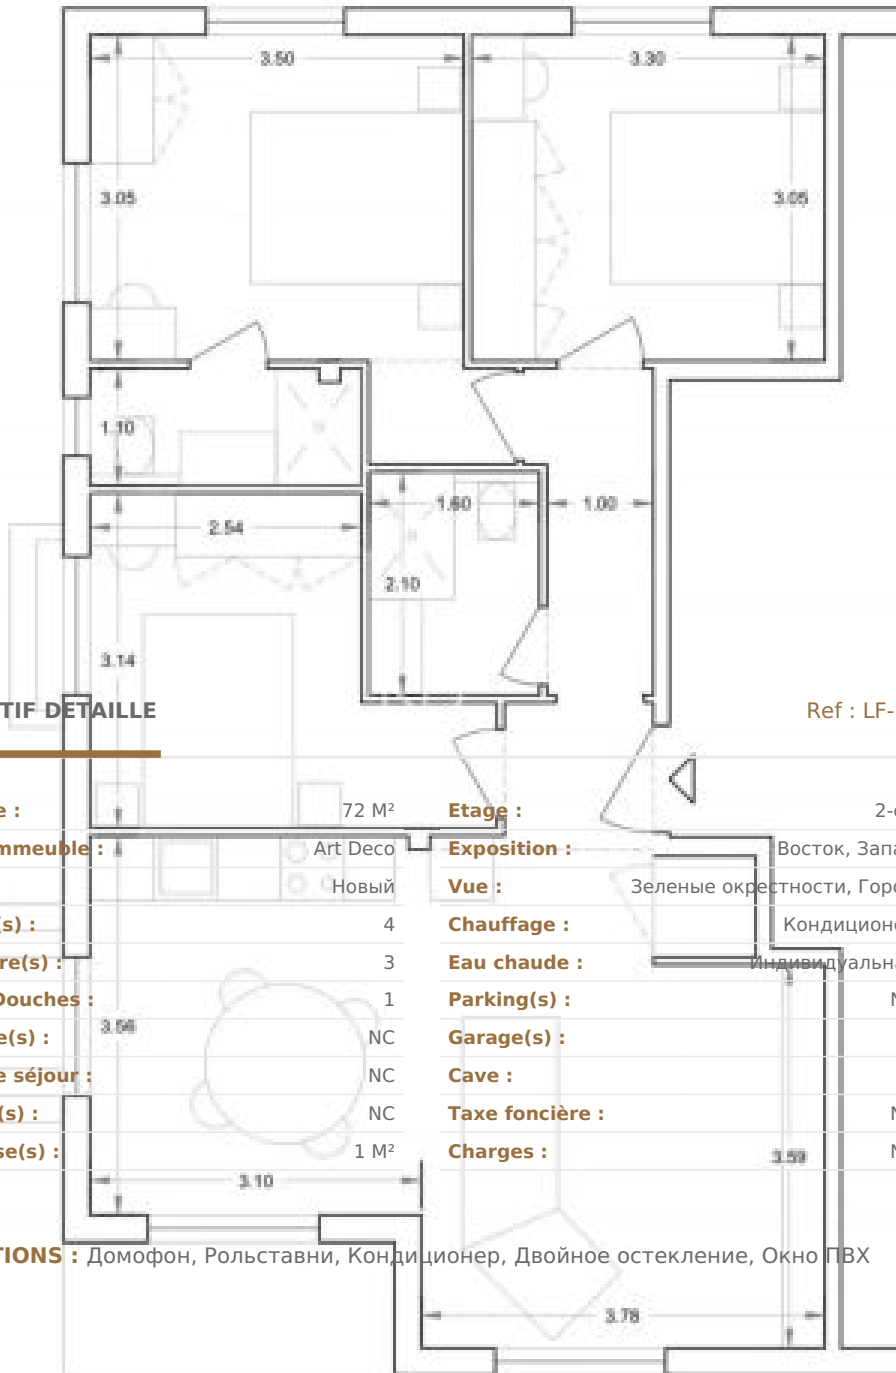

???????? - 4 PIÈCE(S) - 72 M<sup>2</sup>

595 000 €

Logement économe

Logement énergivore

Faible émission de GES

Forte émission de GES

DESCRIPTIF DETAILLE

Ref : LF-11422

<b>Surface :</b>	72 M <sup>2</sup>	<b>Etage :</b>	2-ой
<b>Style immeuble :</b>	Art Deco	<b>Exposition :</b>	Восток, Запад
<b>Etat :</b>	Новый	<b>Vue :</b>	Зеленые окрестности, Город
<b>Pièces(s) :</b>	4	<b>Chauffage :</b>	Кондиционер
<b>Chambre(s) :</b>	3	<b>Eau chaude :</b>	Индивидуальная
<b>Bains/Douches :</b>	1	<b>Parking(s) :</b>	NC
<b>Toilette(s) :</b>	NC	<b>Garage(s) :</b>	1
<b>Surface séjour :</b>	NC	<b>Cave :</b>	1
<b>Balcon(s) :</b>	NC	<b>Taxe foncière :</b>	NC
<b>Terrasse(s) :</b>	1 M <sup>2</sup>	<b>Charges :</b>	1.50 NC