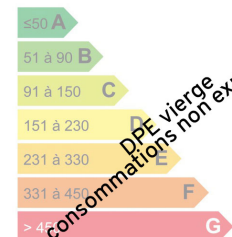

???????? - 4 PIÈCE(S) - 72 M<sup>2</sup>

595 000 €

Logement économe

Logement énergivore

DESCRIPTIF DETAILLE

Ref : LF-11422-1

<b>Surface :</b>	72 M <sup>2</sup>	<b>Etage :</b>	1-ый
<b>Style immeuble :</b>	Art Deco	<b>Exposition :</b>	Восток, Запад
<b>Etat :</b>	Новый	<b>Vue :</b>	Зеленые окрестности, Город
<b>Pièces(s) :</b>	4	<b>Chauffage :</b>	Кондиционер
<b>Chambre(s) :</b>	3	<b>Eau chaude :</b>	Индивидуальная
<b>Bains/Douches :</b>	1	<b>Parking(s) :</b>	NC
<b>Toilette(s) :</b>	NC	<b>Garage(s) :</b>	1
<b>Surface séjour :</b>	NC	<b>Cave :</b>	1
<b>Balcon(s) :</b>	NC	<b>Taxe foncière :</b>	NC
<b>Terrasse(s) :</b>	2 M <sup>2</sup>	<b>Charges :</b>	1.50 NC

**PRESTATIONS :** Домофон, Рольставни, Кондиционер, Двойное остекление, Окно ПВХ

Faible émission de GES

Forte émission de GES

Proposition d'ameublement  
echelle 1:50