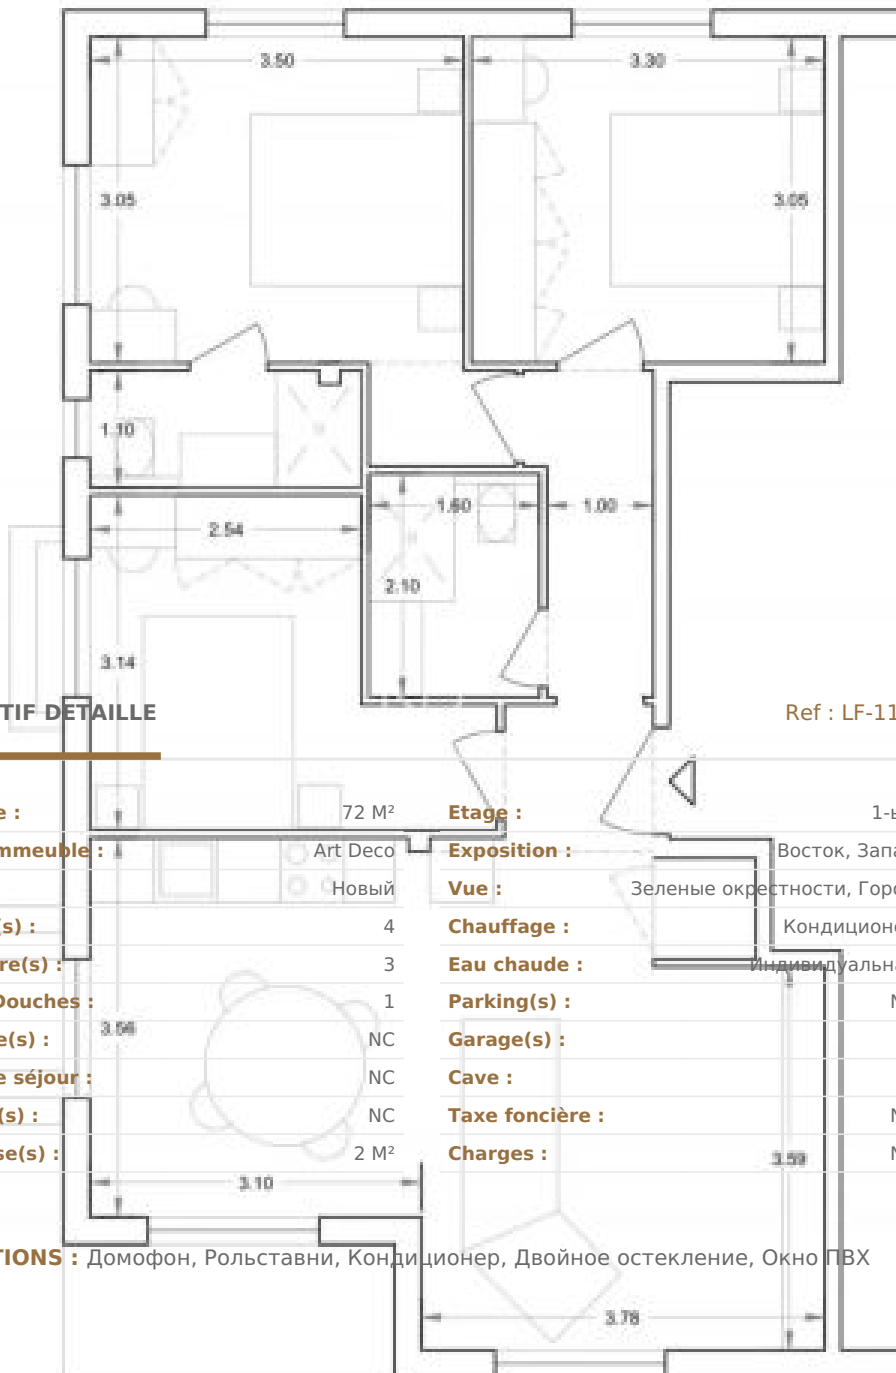

???????? - 4 PIÈCE(S) - 72 M<sup>2</sup>

595 000 €

Logement économe

Logement énergivore

DESCRIPTIF DETAILLE

Ref : LF-11422-1

<b>Surface :</b>	72 M <sup>2</sup>	<b>Etage :</b>	1-ый
<b>Style immeuble :</b>	Art Deco	<b>Exposition :</b>	Восток, Запад
<b>Etat :</b>	Новый	<b>Vue :</b>	Зеленые окрестности, Город
<b>Pièces(s) :</b>	4	<b>Chauffage :</b>	Кондиционер
<b>Chambre(s) :</b>	3	<b>Eau chaude :</b>	Индивидуальная
<b>Bains/Douches :</b>	1	<b>Parking(s) :</b>	NC
<b>Toilette(s) :</b>	NC	<b>Garage(s) :</b>	1
<b>Surface séjour :</b>	NC	<b>Cave :</b>	1
<b>Balcon(s) :</b>	NC	<b>Taxe foncière :</b>	NC
<b>Terrasse(s) :</b>	2 M <sup>2</sup>	<b>Charges :</b>	1.50 NC