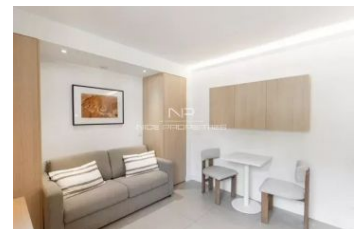

???????? - 1 PIÈCE(S) - 18.7 M²

189 000 €

DESCRIPTIF DETAILLE

Ref : 86911710

Surface :	18.7 M ²	Etage :	NC
Style immeuble :		Exposition :	NC
Etat :	NC	Vue :	NC
Pièces(s) :	1	Chauffage :	NC
Chambre(s) :	0	Eau chaude :	NC
Bains/Douches :	1	Parking(s) :	NC
Toilette(s) :	NC	Garage(s) :	NC
Surface séjour :	NC	Cave :	NC
Balcon(s) :	NC	Taxe foncière :	NC
Terrasse(s) :	NC	Charges :	NC

Logement économe

Faible émission de GES

Forte émission de GES

НИЦЦА / МОНТ БОРОН: в привилегированном окружении и идеально расположенная в Мон-Борон, рядом с перевалом Вильфранш и его магазинами, великолепная студия полностью отремонтирована с роскошной и изысканной отделкой.

Она состоит из жилой комнаты, душевой с туалетом, множества мест для хранения. Идеально подходит для временного проживания или инвестиционной аренды.

PRESTATIONS : Кондиционер, Двойное остекление