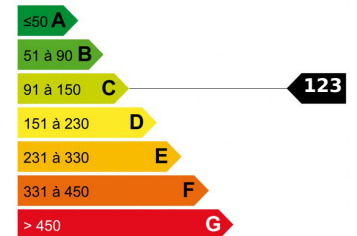

DESCRIPTIF DETAILLE

Ref : 87014498

Surface :	249.23 M²	Etage :	3-ий
Style immeuble :		Exposition :	Восток, Юг
Etat :	Необходим ремонт	Vue :	Обзорный
Pièces(s) :	7	Chauffage :	Центральное отопление
Chambre(s) :	4	Eau chaude :	Индивидуальная
Bains/Douches :	1	Parking(s) :	NC
Toilette(s) :	1	Garage(s) :	NC
Surface séjour :	NC	Cave :	NC
Balcon(s) :	NC	Taxe foncière :	NC
Terrasse(s) :	NC	Charges :	NC

Logement économe

Logement énergivore

Faible émission de GES