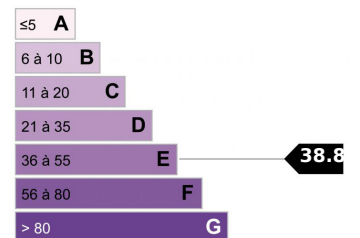

Forte émission de GES

PRESTATIONS : Камин, Лифт, Консьерж, Интернет, Сад в совместной собственности, Оптическое волокно, Сейф, Бронированная дверь