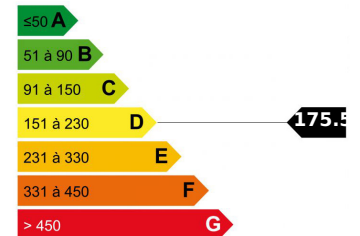

DESCRIPTIF DETAILLE

Ref : MSE-11444

Surface :	265 M²	Etage :	4-ый
Style immeuble :	moderne	Exposition :	Юго-запад
Etat :	Необходим ремонт	Vue :	Панорамный
Pièces(s) :	6	Chauffage :	Радиатор
Chambre(s) :	4	Eau chaude :	Коллективная
Bains/Douches :	2	Parking(s) :	NC
Toilette(s) :	1	Garage(s) :	NC
Surface séjour :	63 M²	Cave :	1
Balcon(s) :	NC	Taxe foncière :	4 793,00 €
Terrasse(s) :	NC	Charges :	NC

Logement économe

Logement énergivore

Faible émission de GES