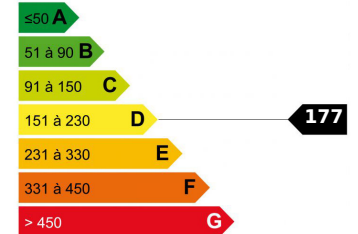

DESCRIPTIF DETAILLE

Ref : LF-11455

Surface :	167 M²	Etage :	Последний этаж
Style immeuble :	Récent	Exposition :	Юго-запад
Etat :	Отличное состояние	Vue :	Панорамный
Pièces(s) :	5	Chauffage :	Кондиционер
Chambre(s) :	3	Eau chaude :	Индивидуальная
Bains/Douches :	3	Parking(s) :	NC
Toilette(s) :	1	Garage(s) :	1
Surface séjour :	NC	Cave :	NC
Balcon(s) :	NC	Taxe foncière :	NC
Terrasse(s) :	1 M²	Charges :	NC

Logement économe

Logement énérgivore

Faible émission de GES