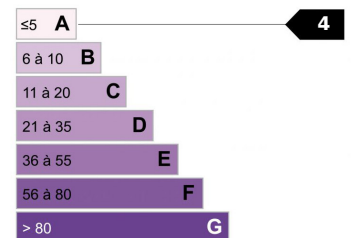

Forte émission de GES

PRESTATIONS : Кондиционер, Раздвижные окна, Лифт, Домофон