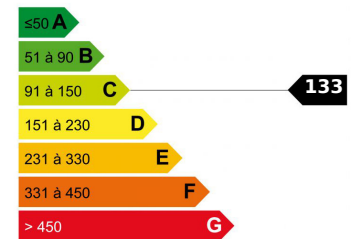

DESCRIPTIF DETAILLE

Ref : 11457

Surface :	51.16 M²	Etage :	3-ий
Style immeuble :	Bourgeois	Exposition :	Юг
Etat :	Хорошее состояние	Vue :	Город
Pièces(s) :	2	Chauffage :	Кондиционер
Chambre(s) :	1	Eau chaude :	Индивидуальная
Bains/Douches :	1	Parking(s) :	NC
Toilette(s) :	1	Garage(s) :	NC
Surface séjour :	16.87 M²	Cave :	1
Balcon(s) :	NC	Taxe foncière :	1 200,00 €
Terrasse(s) :	NC	Charges :	NC

Logement économe

Logement énergivore

Faible émission de GES