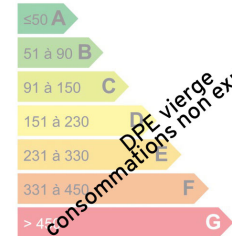

DESCRIPTIF DETAILLE

Ref : 87143999

Surface :	134 M²	Etage :	Последний этаж
Style immeuble :	CONTEMPORAIN	Exposition :	NC
Etat :	NC	Vue :	Панорамный
Pièces(s) :	5	Chauffage :	Кондиционер
Chambre(s) :	0	Eau chaude :	NC
Bains/Douches :	NC	Parking(s) :	NC
Toilette(s) :	NC	Garage(s) :	NC
Surface séjour :	NC	Cave :	NC
Balcon(s) :	NC	Taxe foncière :	NC
Terrasse(s) :	1 M²	Charges :	NC

Logement économe

Logement énergivore

Faible émission de GES